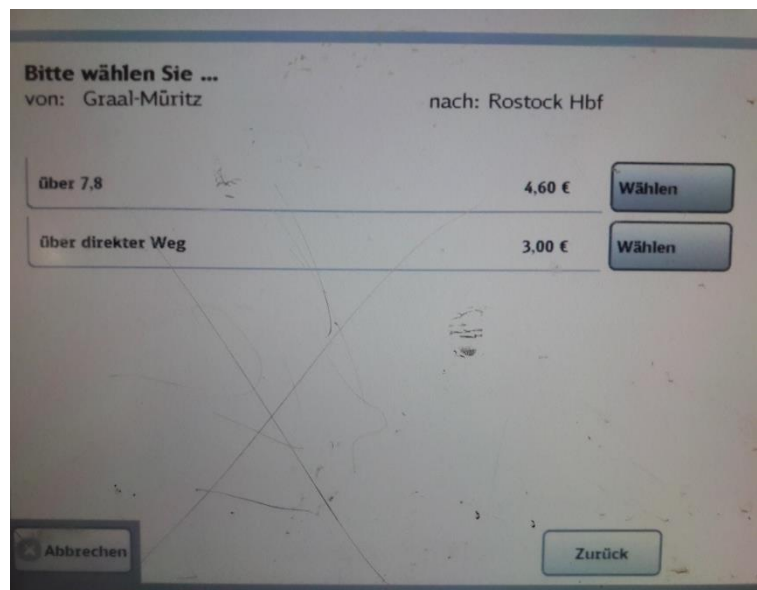

## Algorithmus zum Fahrscheinkauf von Graal-Müritz nach Rostock

1. Ziel „Rostock Hbf“ wählen!

2. Über Zone 7, 8 wählen!

3. Tageskarte ermäßigt wählen  
(nur bis zum Alter von 14  
Jahren) und bezahlen!