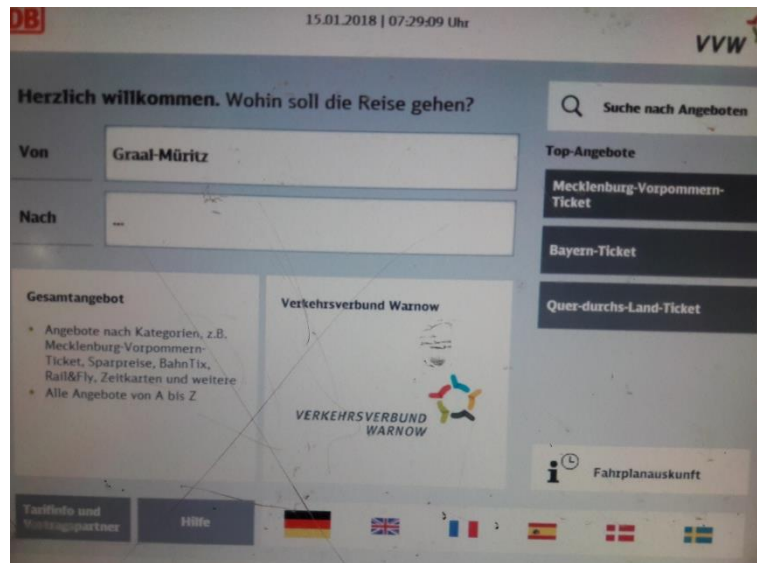

## Algorithmus zum Fahrscheinkauf von Graal-Müritz nach Rostock

1. Ziel „Rostock Hbf“ wählen!

2. Über Zone 7, 8 wählen!

3. Tageskarte ermäßigt wählen  
(nur bis zum Alter von 14  
Jahren) und bezahlen!